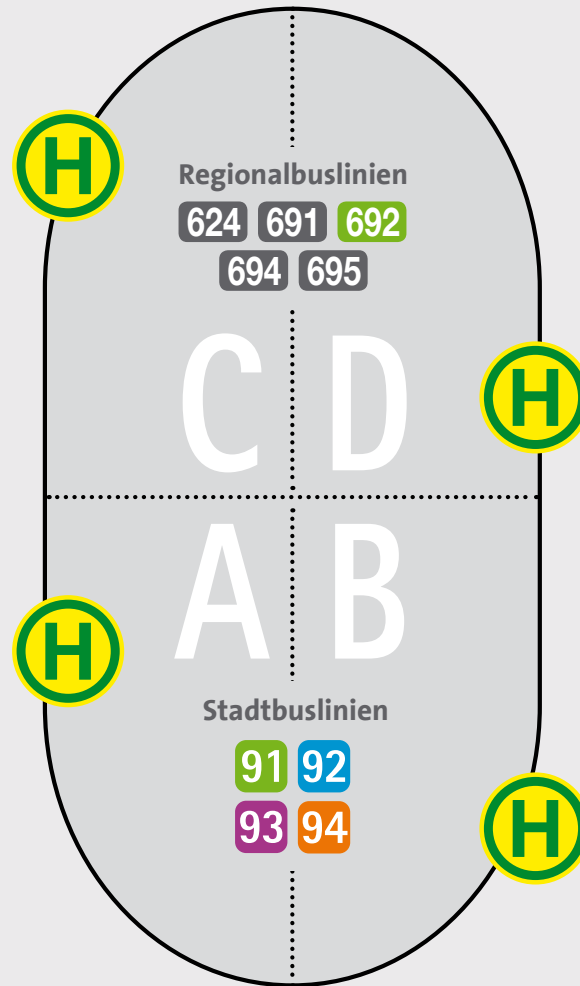

Treffpunkt aller Stadtbuslinien und Regionalbuslinien – mit über 400 Busfahrten pro Tag und Verbindungen in die Stadtteile alle 15 Minuten.

BALLEI

PARK

Richtung
 Amorbach, Dahenfeld,
 Bad Friedrichshall,
 Neuenstadt, Realschule,
 Audi Tor 5

Richtung
 Amorbach, Dahenfeld,
 Neuberg, Realschule,
 AQUAtoll

Richtung
 Bahnhof, Audi Tor 5,
 Erlenbach, Rötel,
 Südstadt, Trendpark,
 Weinsberg, Bad Wimpfen,
 Ober- und Untereisesheim

Richtung
 AQUAtoll, Bahnhof,
 Gewerbegebiet Süd,
 Südstadt, Trendpark,
 Obereisesheim