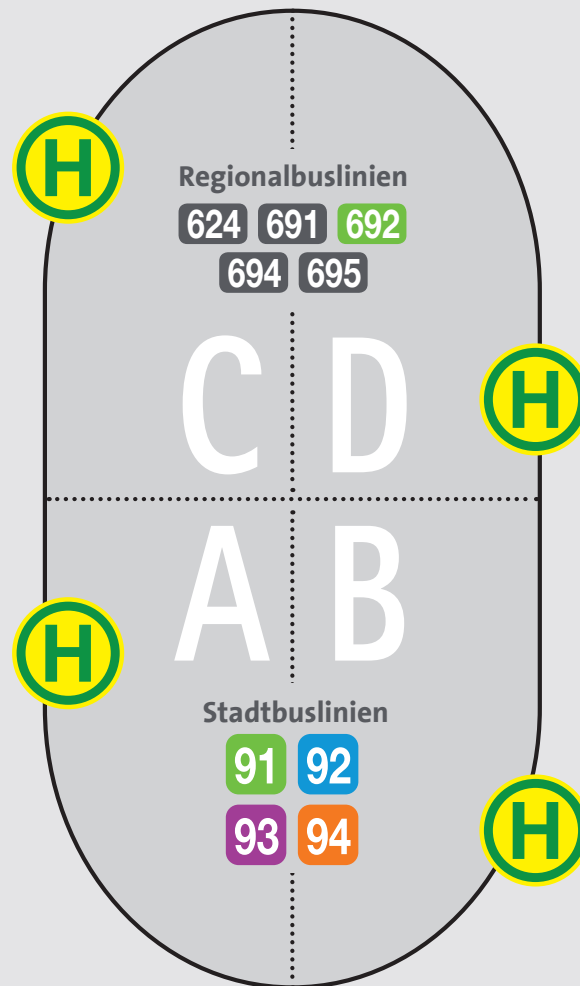

Treffpunkt aller Stadtbuslinien und Regionalbuslinien – mit über 400 Busfahrten pro Tag und Verbindungen in die Stadtteile alle 15 Minuten.

BALLEI

PARK

**Richtung**  
 Amorbach, Dahenfeld,  
 Bad Friedrichshall,  
 Neuenstadt, Realschule,  
 Audi Tor 5

**Richtung**  
 Amorbach, Dahenfeld,  
 Neuberg, Realschule,  
 AQUAtoll

**Richtung**  
 Bahnhof, Audi Tor 5,  
 Erlenbach, Rötel,  
 Südstadt, Trendpark,  
 Weinsberg, Bad Wimpfen,  
 Ober- und Untereisesheim

**Richtung**  
 AQUAtoll, Bahnhof,  
 Gewerbegebiet Süd,  
 Südstadt, Trendpark,  
 Obereisesheim