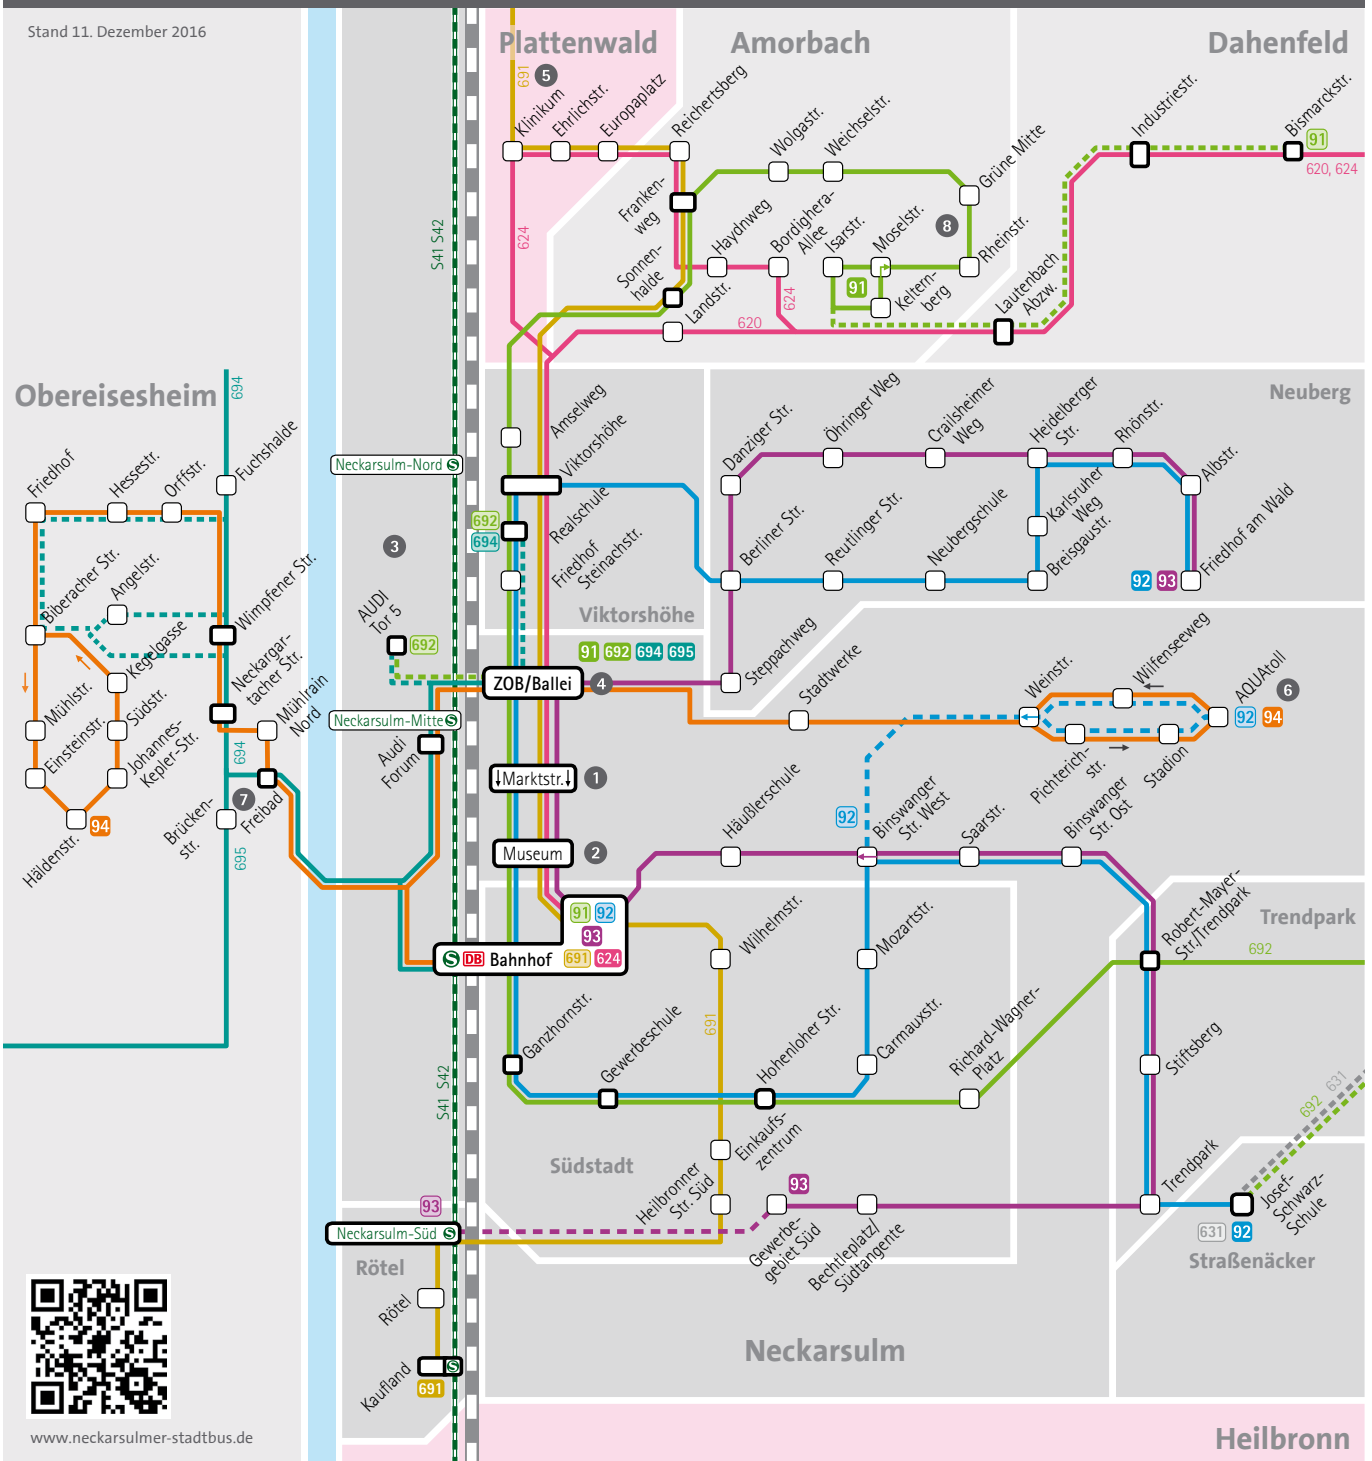

Stand 11. Dezember 2016

www.neckarsulmer-stadtbus.de

Zeichenerklärung

Stadtbuslinien

- 91
- 92
- 93
- 94

Regionalbuslinien

- 691
- 692, 695
- 694, 695
- 620, 624
- 631

- ☐ Haltestelle
- ☐ Gemeinsame Haltestelle (Stadt- und Regionalbus und/oder Schiene)
- → Fahrtrichtung
- 91 695 Endhaltestelle
- 92 - - - nur einzelne Fahrten
- 694 - - -
- Bahnlinie
- Stadtbahn S41 und S42

Orientierungspunkte

1. 1 Marktplatz Neckarsulm / Fußgängerzone
2. 2 Zweirad- und NSU-Museum
3. 3 Audi
4. 4 ZOB / Ballei
5. 5 Klinikum am Plattenwald
6. 6 AQUAtoll
7. 7 Freibad Obereisesheim
8. 8 Grüne Mitte Amorbach

Zentraler Omnibusbahnhof (ZOB/Ballei)