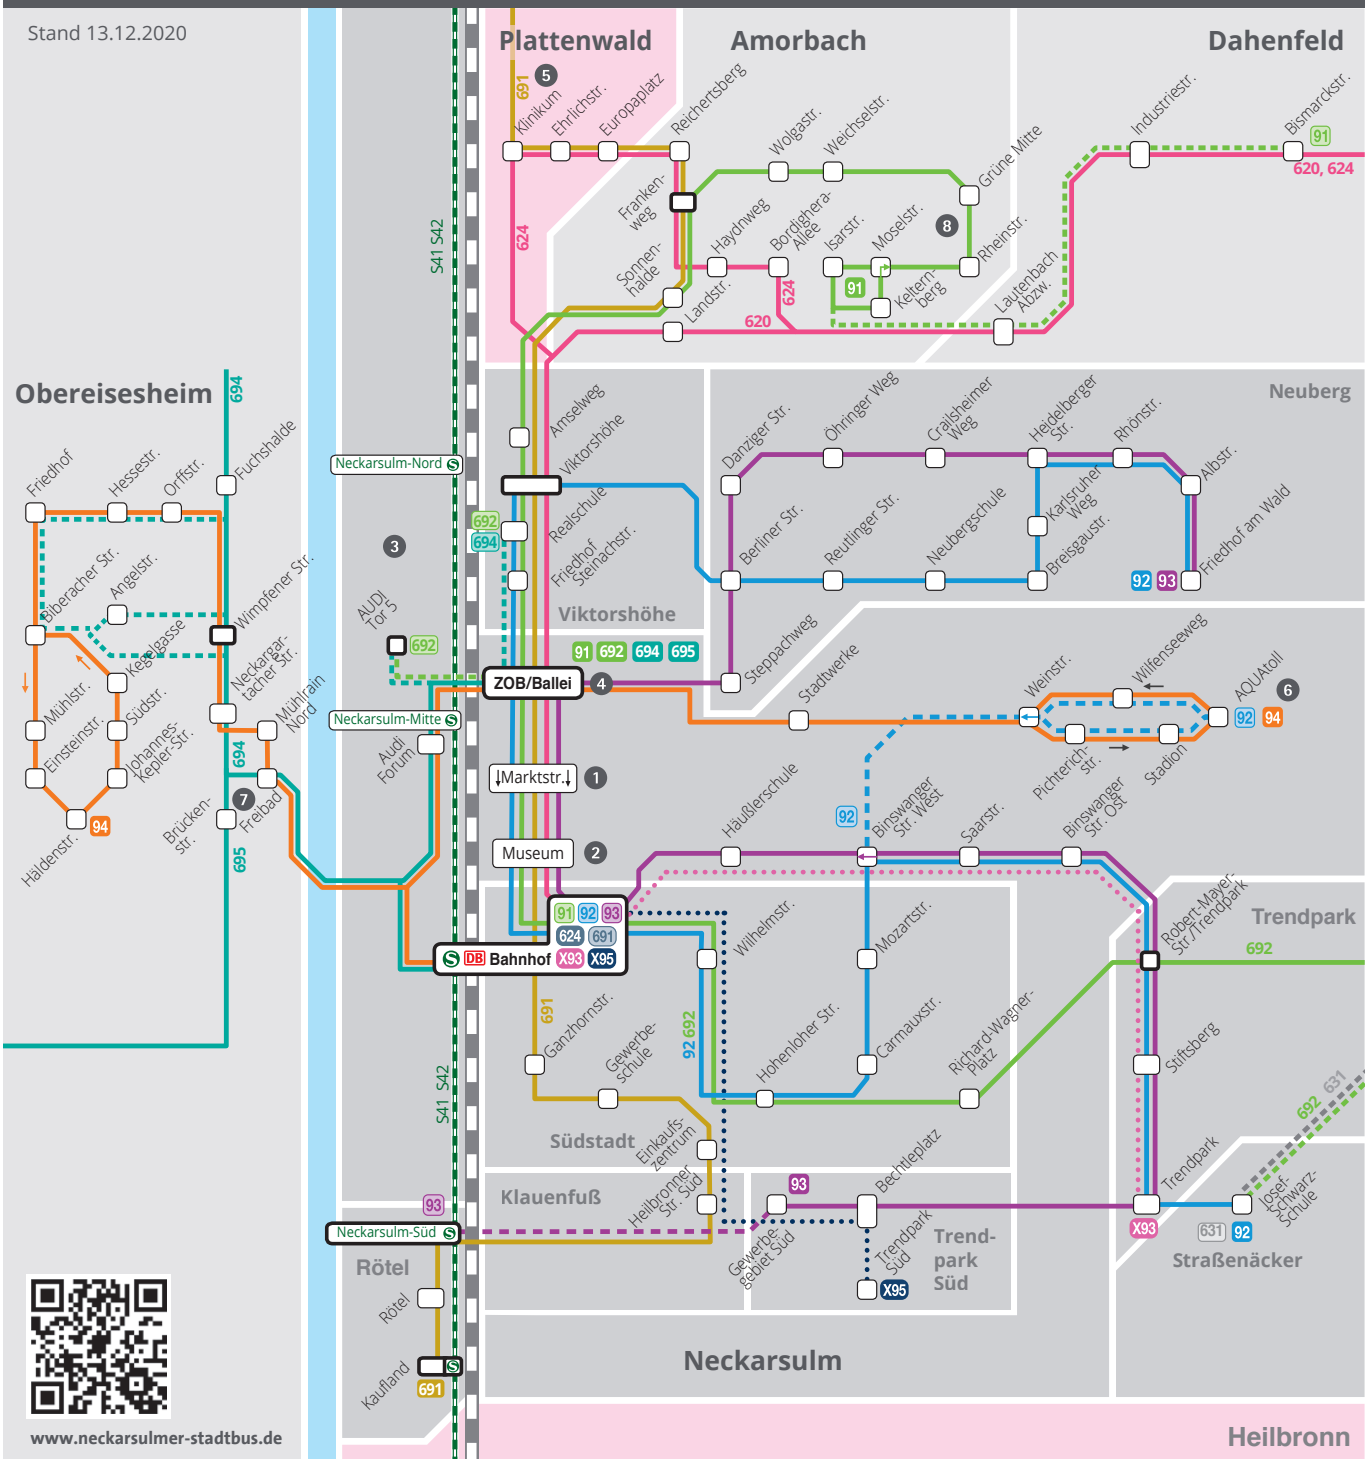

Stand 13.12.2020

www.neckarsulmer-stadtbus.de

Zeichenerklärung

Stadtbuslinien

- 91
- 92
- 93
- 94
- X93 Betriebsstart im Laufe 2021
- X95

Regionalbuslinien

- 691
- 692
- 694, 695
- 620, 624
- 631

- Haltestelle
- ◻ Umsteige-Haltestelle
- Fahrtrichtung
- 91 695 Endhaltestelle
- 92 nur einzelne Fahrten
- 694
- ▬ Bahnlinie
- Ⓢ Stadtbahn S41 und S42

Orientierungspunkte

- 1 Marktplatz Neckarsulm / Fußgängerzone
- 2 Zweirad-Museum, NSU-Museum, Stadtmuseum
- 3 Audi
- 4 ZOB / Ballei
- 5 Klinikum am Plattenwald
- 6 AQUAtoll
- 7 Freibad Obereisesheim
- 8 Grüne Mitte Amorbach

Zentraler Omnibusbahnhof ZOB/Ballei