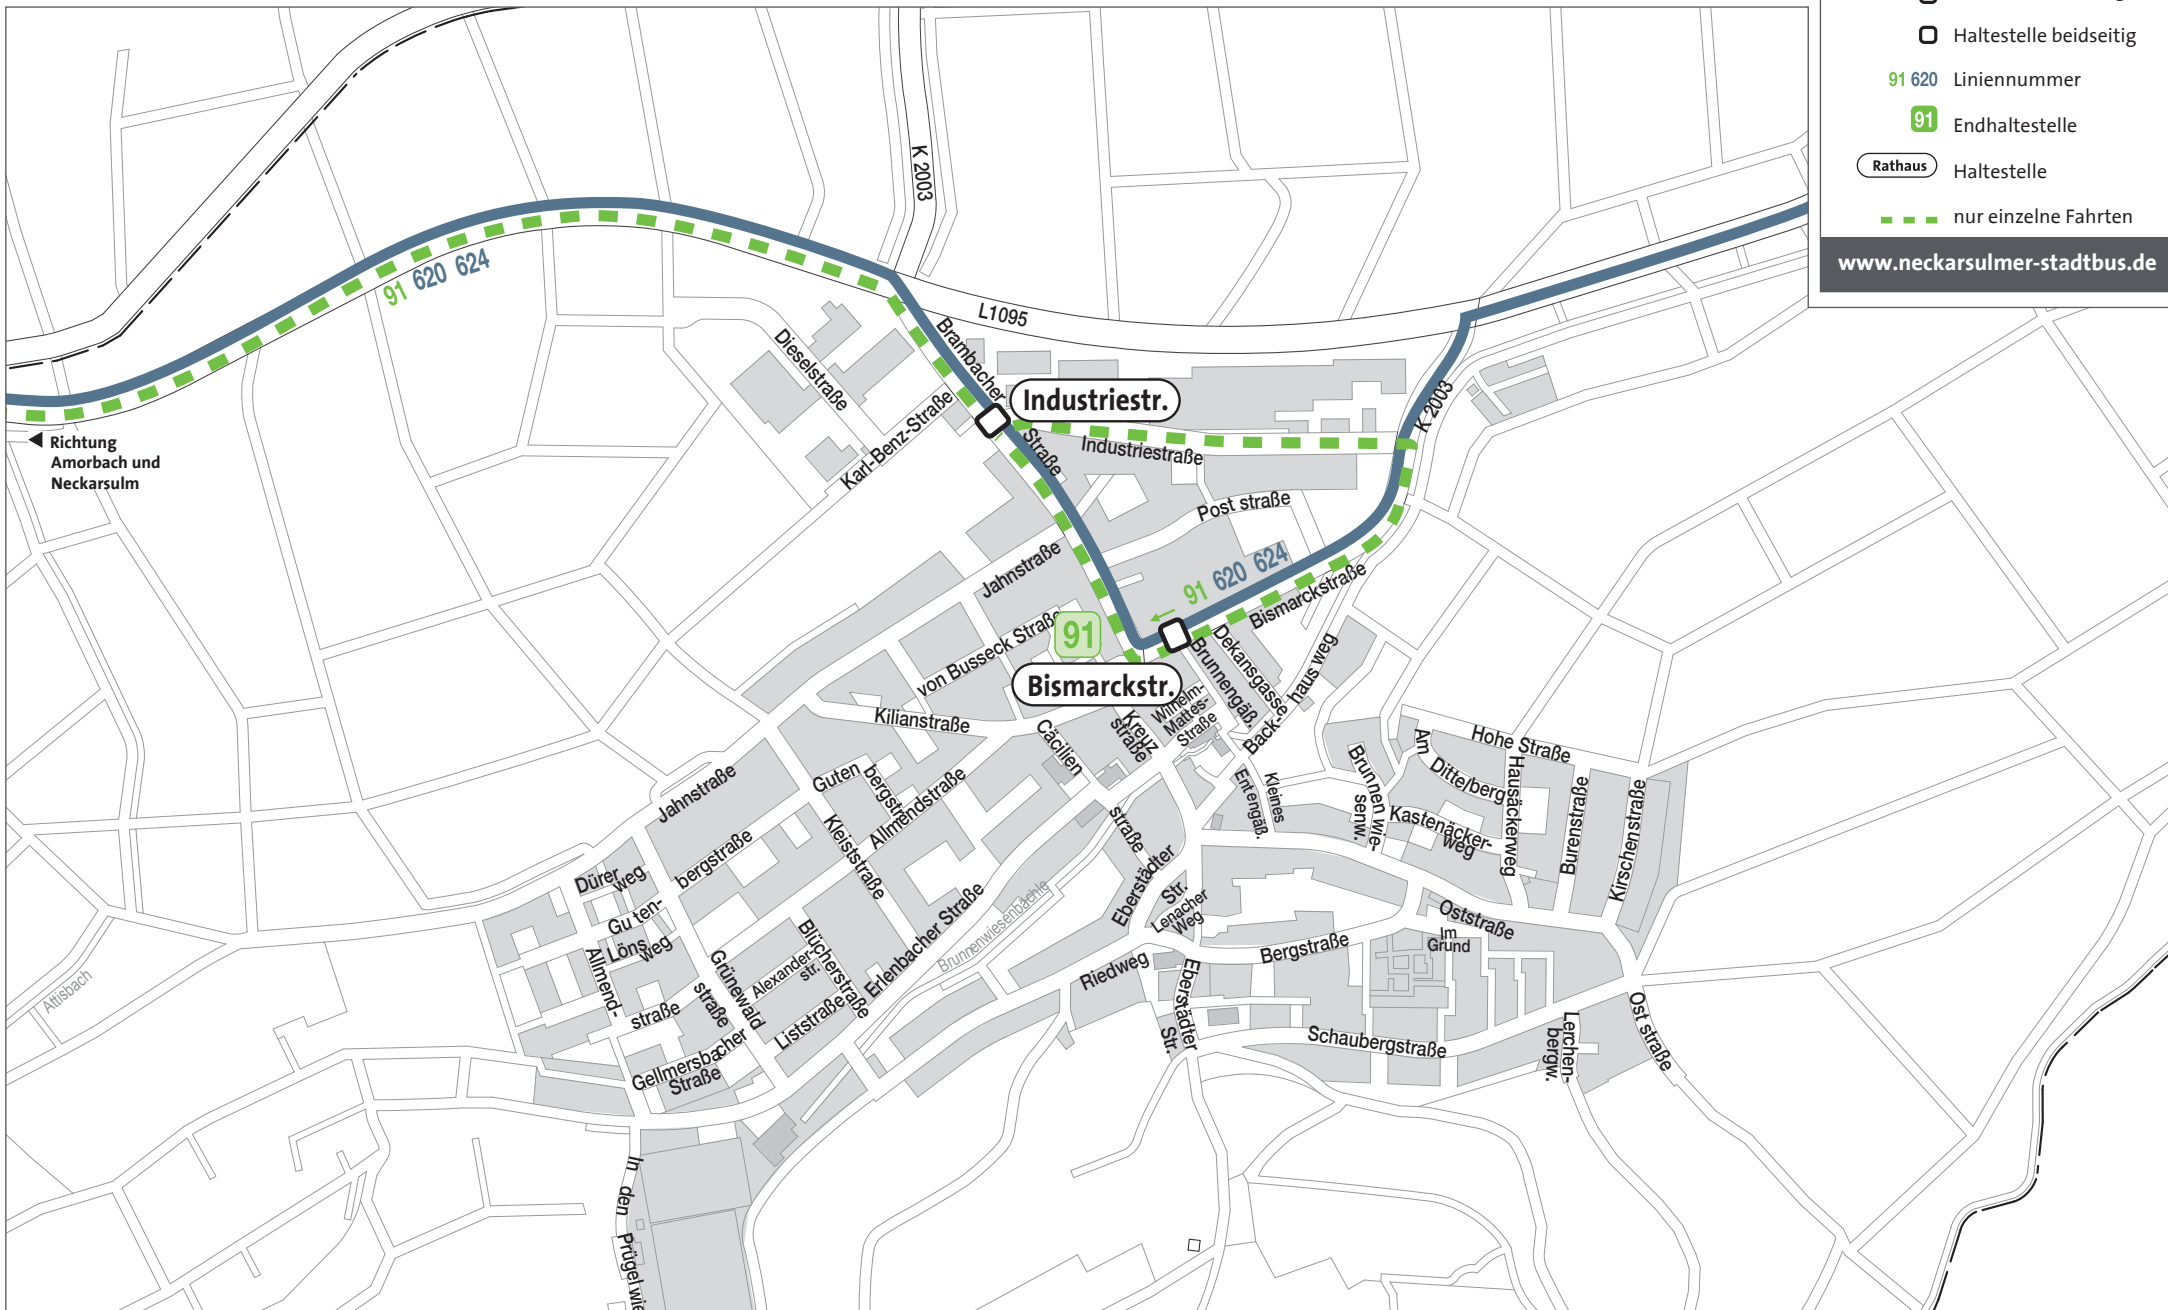

Liniennetzplan Dahenfeld

- | | |
|----------------------------------------------------------------------------------------|----------------------------------------------------------------------------------------------|
| Stadtbuslinien | Regionalbuslinien |
|  91 |  620, 624 |
|  | Haltestelle einseitig |
|  | Haltestelle beidseitig |
| 91 620 | Liniennummer |
|  | Endhaltestelle |
|  | Haltestelle |
|  | nur einzelne Fahrten |
- www.neckarsulmer-stadtbus.de

◀ Richtung Amorbach und Neckarsulm