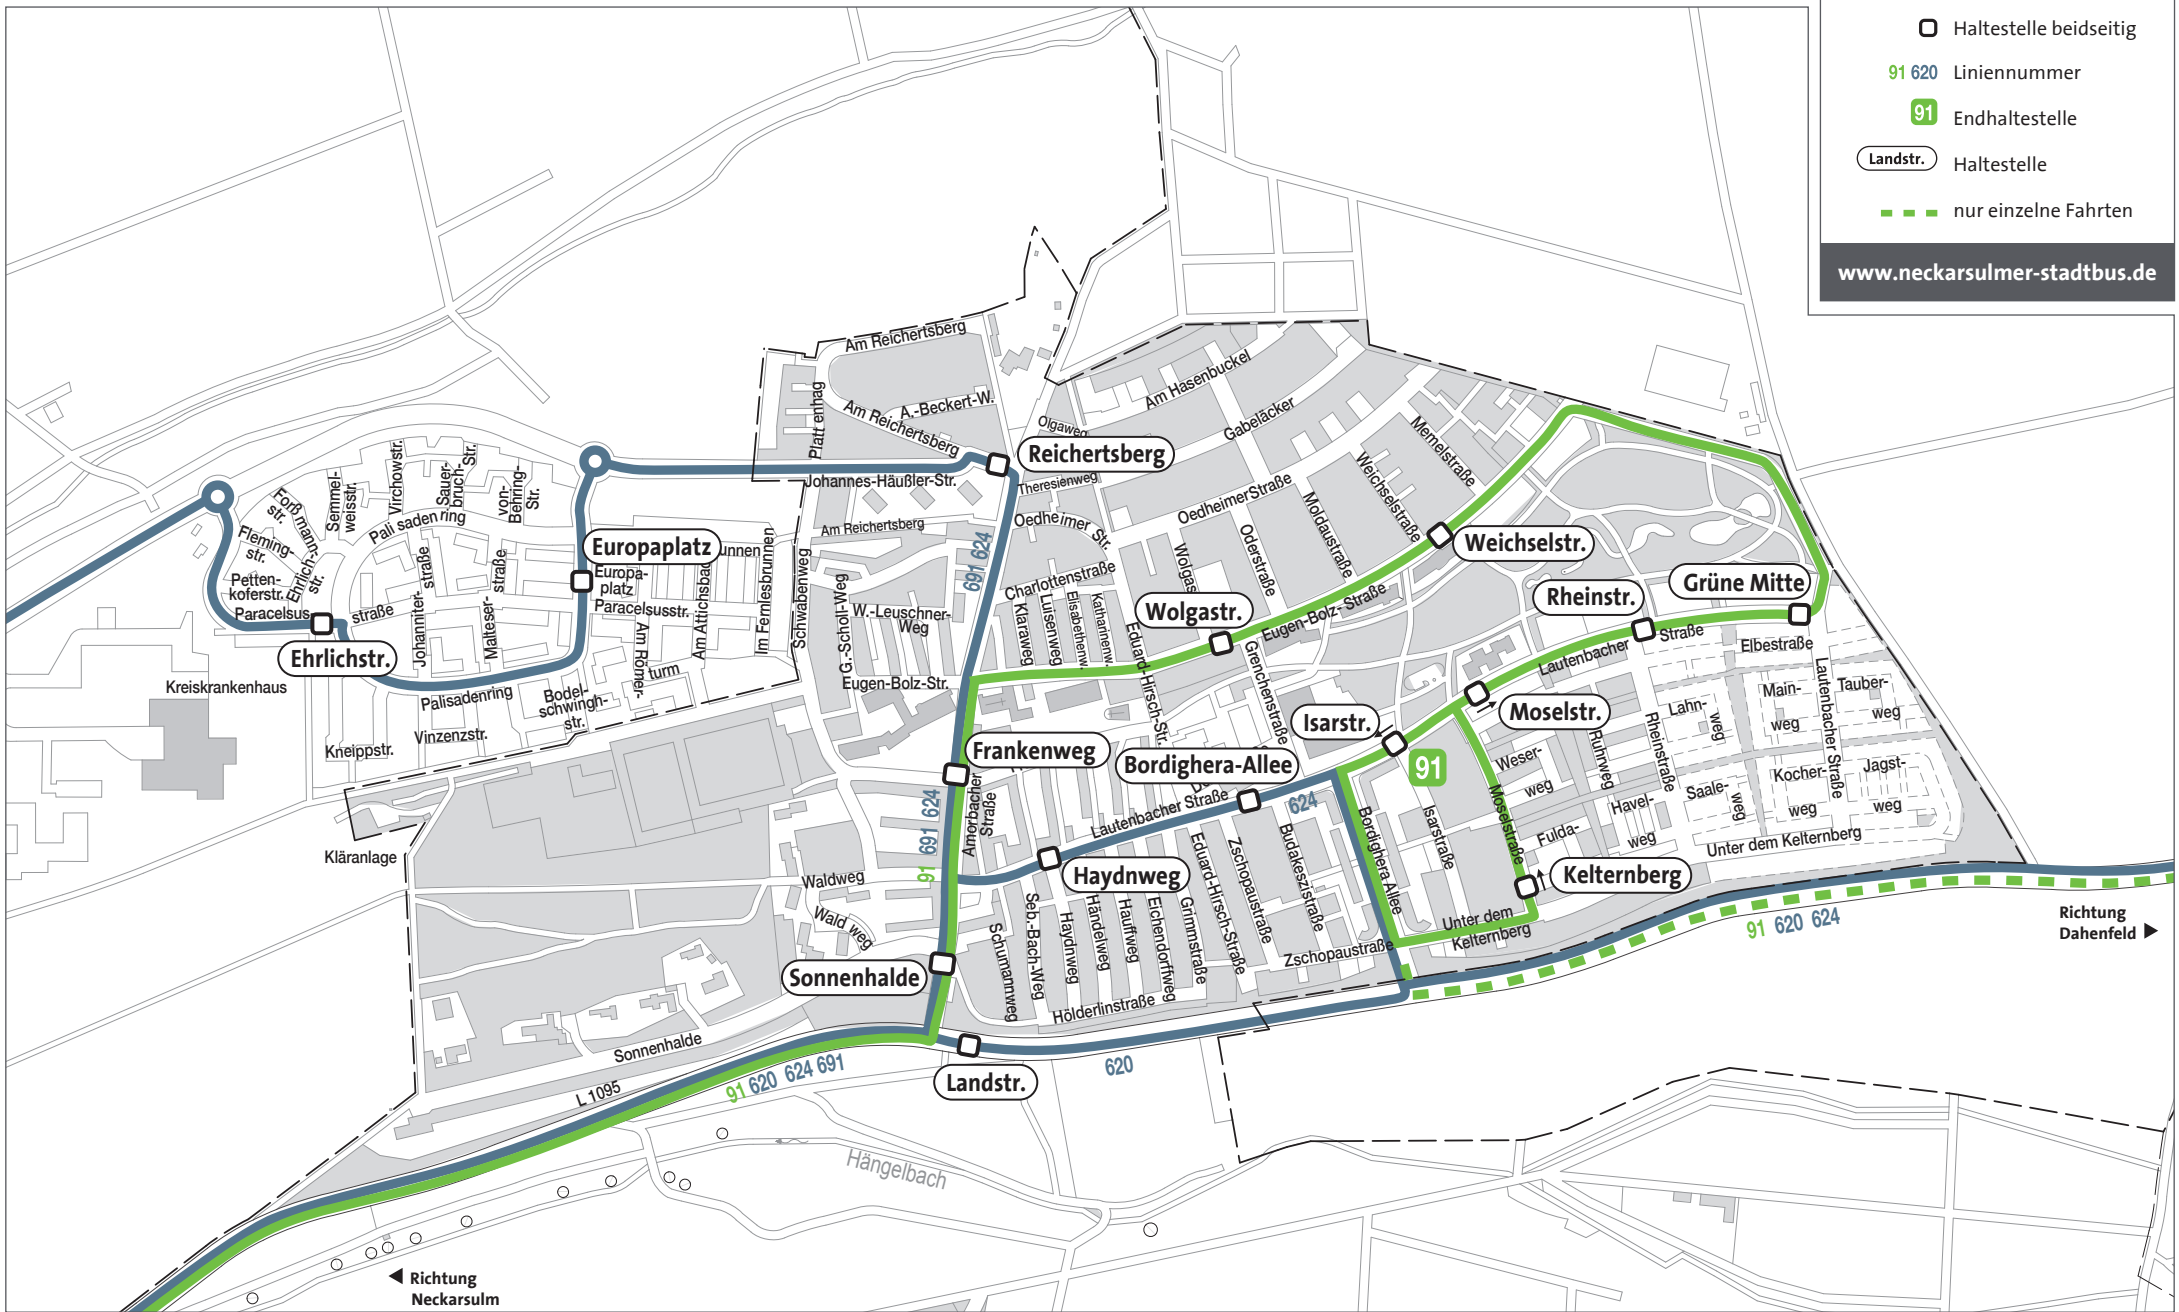

Liniennetzplan Amorbach

Stadtbuslinien **Regionalbuslinien**

91 620, 624, 691

- Haltestelle einseitig
- Haltestelle beidseitig
- 91 620** Liniennummer
- 91** Endhaltestelle
- Landstr.** Haltestelle
- nur einzelne Fahrten

www.neckarsulmer-stadtbuss.de

◀ Richtung Neckarsulm

▶ Richtung Dahenfeld