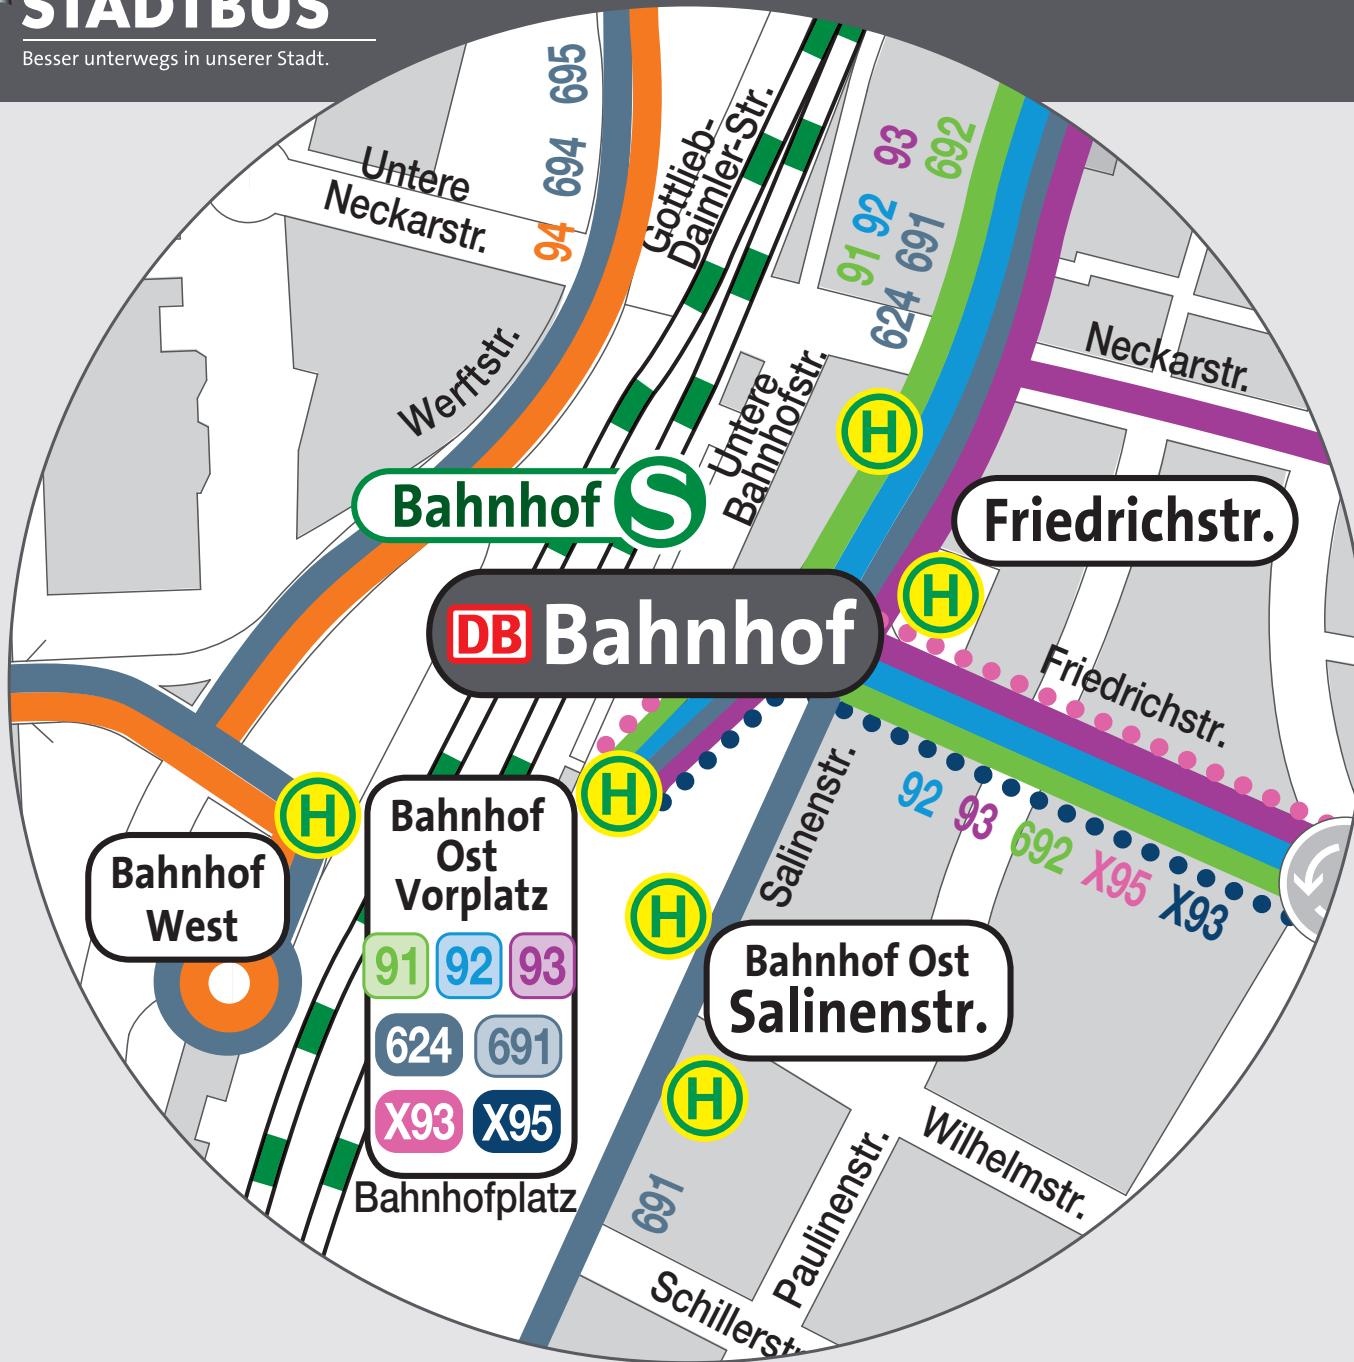

X93 X95
Betriebsstart
im Laufe
2021

H Bahnhof West
94 694 695 

H Bahnhof Ost Vorplatz
91 92 93 X93 X95
624 691 692

H Bahnhof Ost Salinenstr.
691

S Stadtbahn
Bahnhof
S41, S42