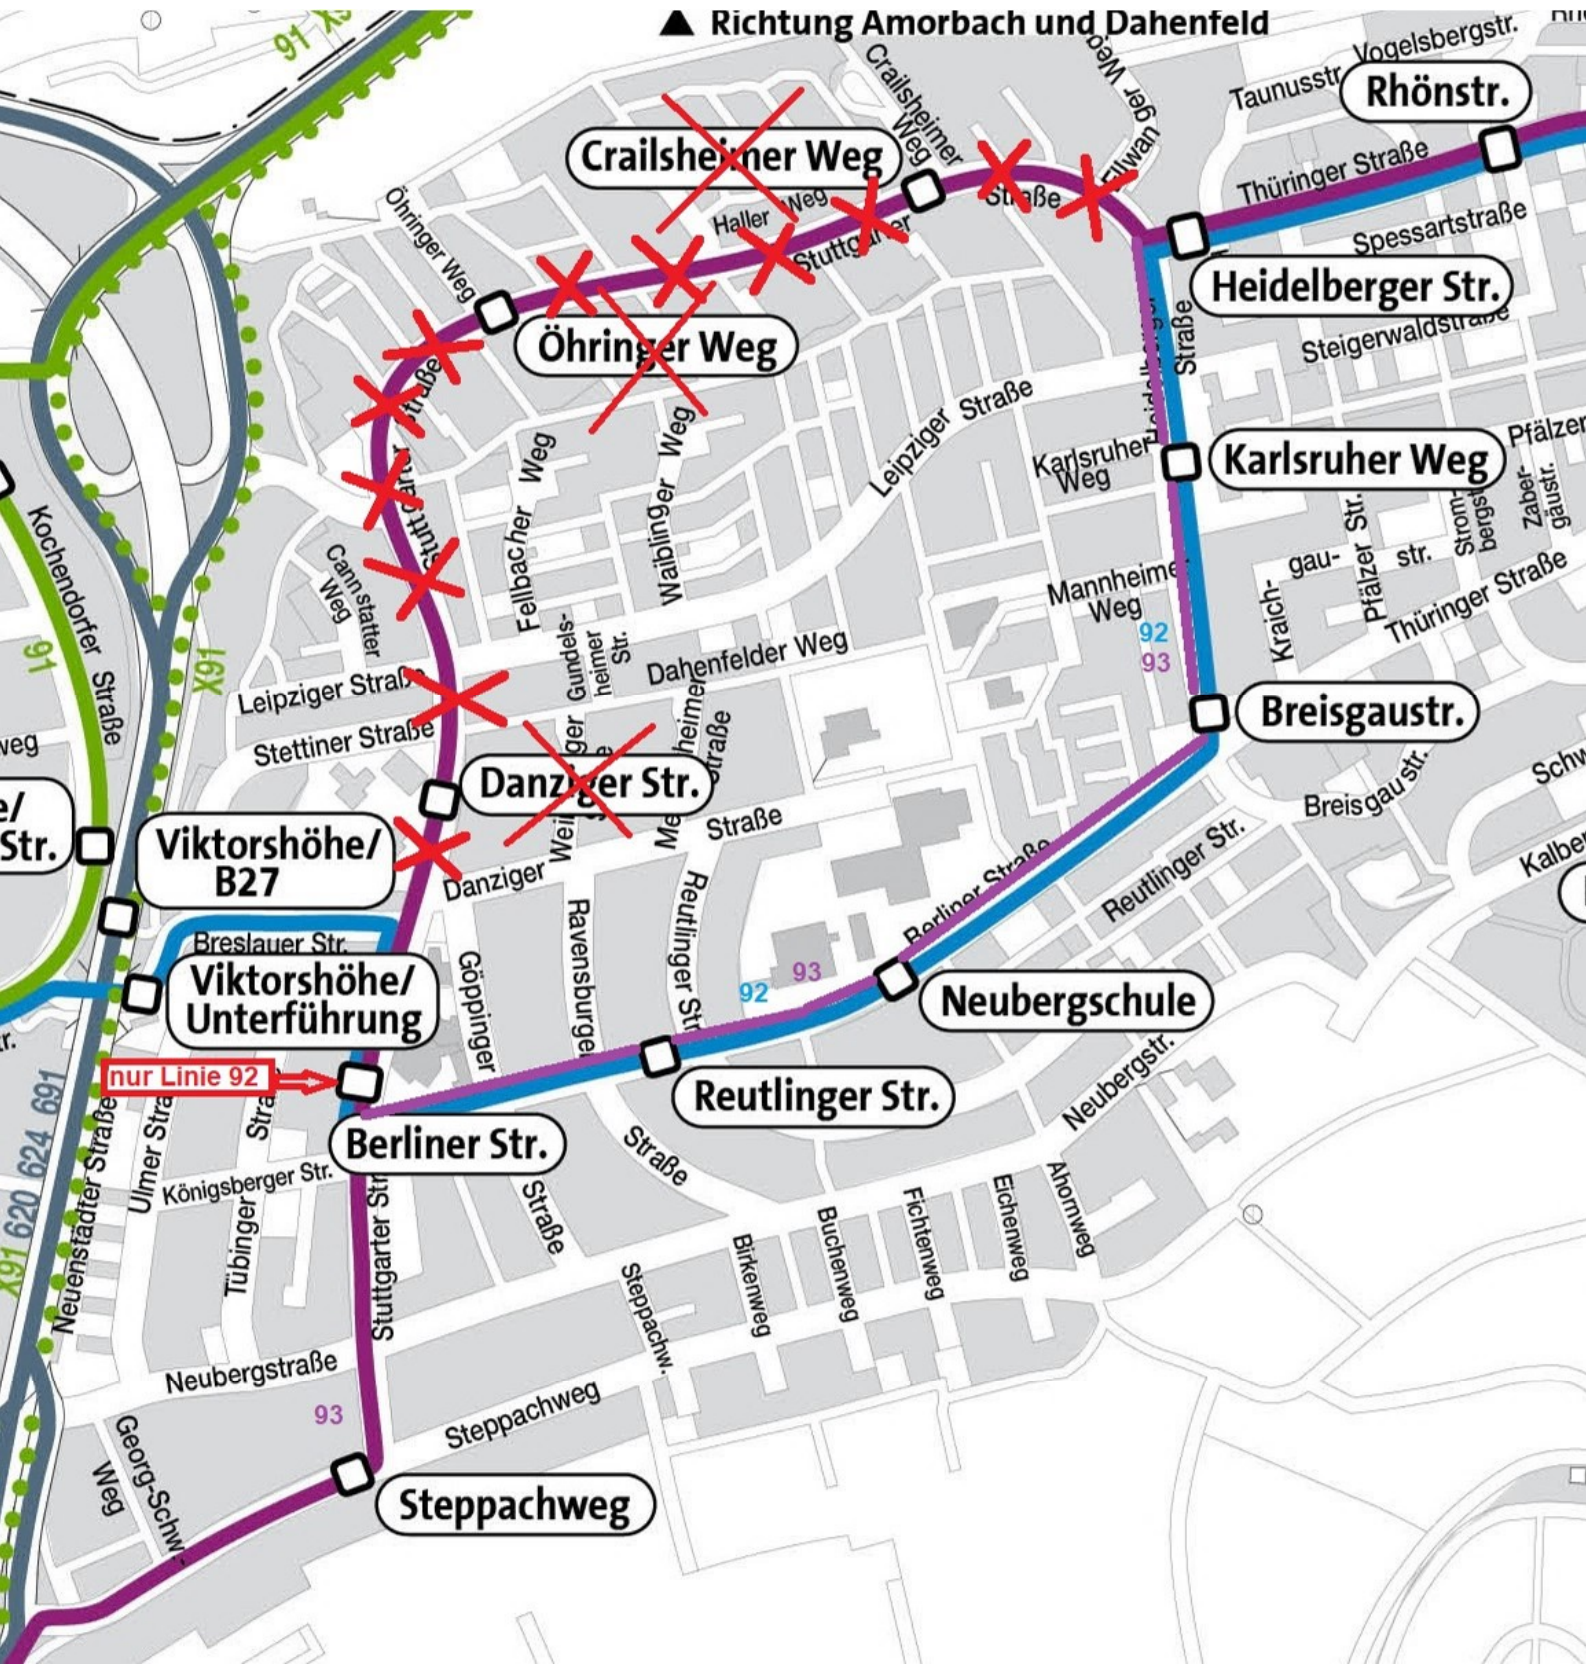

▲ Richtung Amorbach und Dahenfeld

~~Crailsheimer Weg~~

~~Öhringer Weg~~

~~Danziger Str.~~

Viktorshöhe/
B27

Breslauer Str.
Viktorshöhe/
Unterführung

nur Linie 92

Berliner Str.

Reutlinger Str.

Neubergschule

Breisgaustr.

Karlsruher Weg

Heidelberger Str.

Rhönstr.

Steppachweg

Reutlinger Str.

Viktorshöhe/
B27

Breslauer Str.
Viktorshöhe/
Unterführung

nur Linie 92

Berliner Str.

Reutlinger Str.

Neubergschule

Breisgaustr.

Karlsruher Weg

Heidelberger Str.

Rhönstr.

Steppachweg

Reutlinger Str.

Neubergschule

Breisgaustr.

Karlsruher Weg

Heidelberger Str.